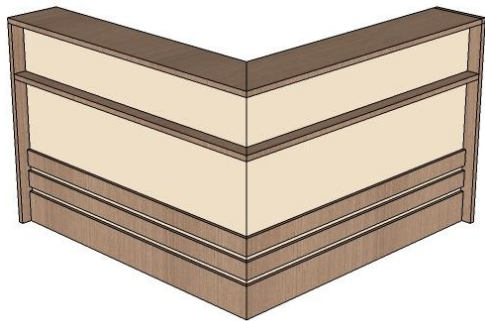

Modelo 1: balcão de atendimento Ameixa Negra e Branco +  
gaveteiro móvel com 2 gavetas + pasta

Modelo 2: balcão de atendimento Grigio e Cinza + gaveteiro  
torre com 2 gavetas + espaço para CPU

Modelo 3: balcão de atendimento Ameixa Negra e Grégio.

Modelo 4: balcão de atendimento Ameixa Negra e Branco, sugestão de aplicação de adesivo na parte frontal do balcão.

**Scariot**  
M Ó V E I S

Modelo 5: balcão de atendimento Grígio e Ameixa Negra.

Modelo 6: balcão de atendimento Verde e Branco, sugestão de aplicação de adesivo na parte frontal do balcão.

Modelo 7: balcão de atendimento Grígio e Ameixa Negra,  
com gaveteiro móvel 2 gavetas + pasta e suporte para CPU.

**Scariot**  
M Ó V E I S

Modelo 8: balcão de atendimento Grégio e Bergerac

Modelo 9: balcão de atendimento xadrez Branco e Ameixa  
Negra

Modelo 10: balcão de atendimento xadrez Bergerac e Grégio

Modelo 11: balcão de atendimento Bege e Noce Monza +  
gaveteiro fixo 2 gavetas.